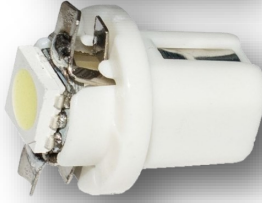

T5 AZUL 12V

MIX
IMPORT
BRASIL

T5 BRANCO 12V/24V