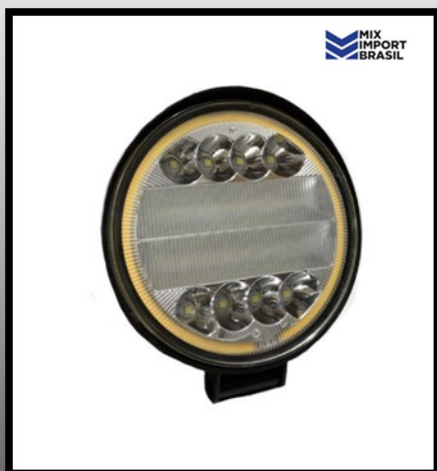

**MIX
IMPORT
BRASIL**

CATÁLOGO DE PRODUTOS

FAROL F011 12/24V

F011 12W 4 LED Redondo

F011 12W 4 LED Redondo Bulbo

F011 12W 4 LED Quadrado Bulbo
12V/24V

F011 12W 6 LED Redondo Bulbo

F011 27W REDONDO 7,3CM

F011 27W REDONDO 8,8CM

F011 42W REDONDO
12V/24V PAR

F011 48W Quadrado 8,5cm
12V/24V PAR

F011 3 LED 9W REDONDO

F011 6LED P7 REDONDO

FAROL DE MILHA LED PARA MÁQUINAS AGRÍCOLAS

O MAIS BRUTO DO MERCADO

**MIX
IMPORT
BRASIL**

FAROL F058 AUXILIAR 12/24V

F058 27W REDONDO 12V/24V
 F058 27W REDONDO AZUL
 F058 27W REDONDO BORDA AZUL

F058 27W QUADRADO 12/24V

F058 42W 14LED REDONDO GROSSO
 F058 42W 14LED REDONDO FINO
 F058 42W 14LED REDONDO (STROBO) BRACO

F058 48W 16LED QUADRADO FINO
 F058 48W 16LED QUADRADO GROSSO
 F058 48W 14LED REDONDO (STROBO) BRACO

F058 48W 16LED QUADRADO AZUL

F058 42W 14LED REDONDO AZUL

F058 72W REDONDO (STROBO)
 F058 72W REDONDO SEM (STROBO)